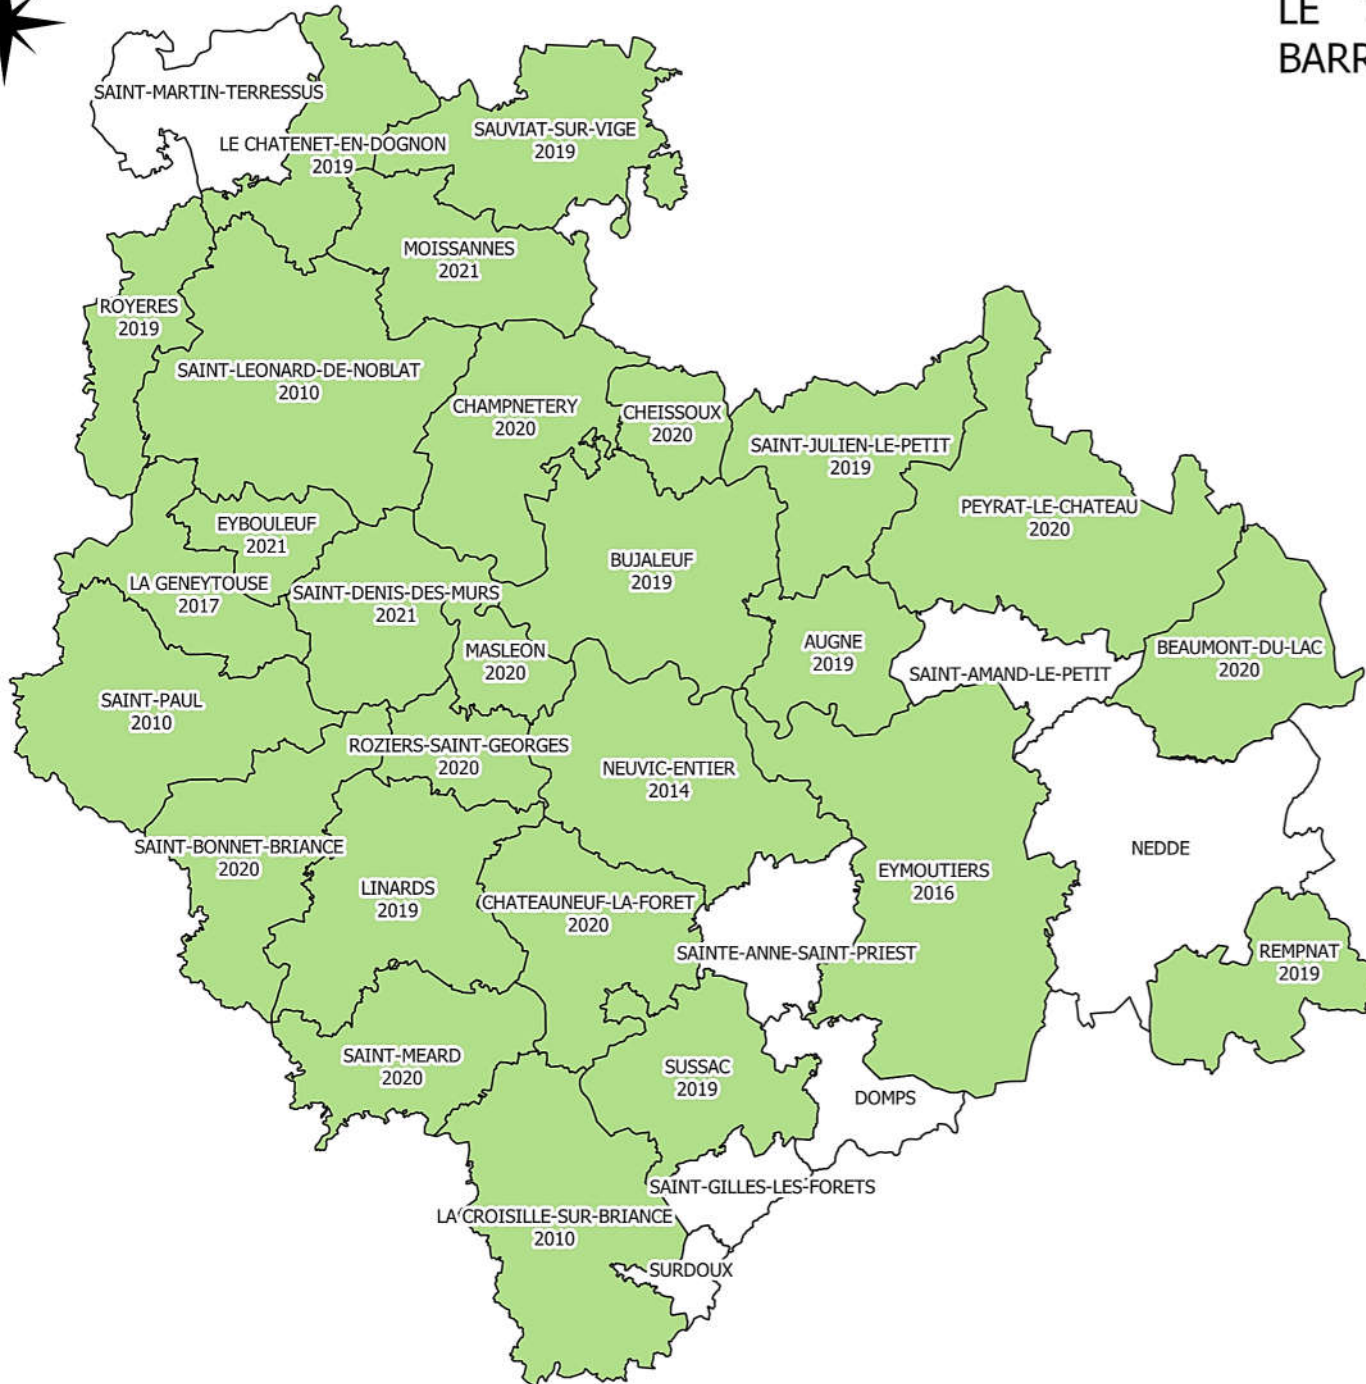

ADHÉSION À LA CHARTE 0 PESTICIDE SUR LE TERRITOIRE DU PAYS MONTS ET BARRAGES - 15/06/2021

Légende

Adhésion des communes à la Charte :

OUI

NON

2019 année d'adhésion

Partenaires techniques et financiers :

0 5 10 km

source : SIG MB - Géoportail